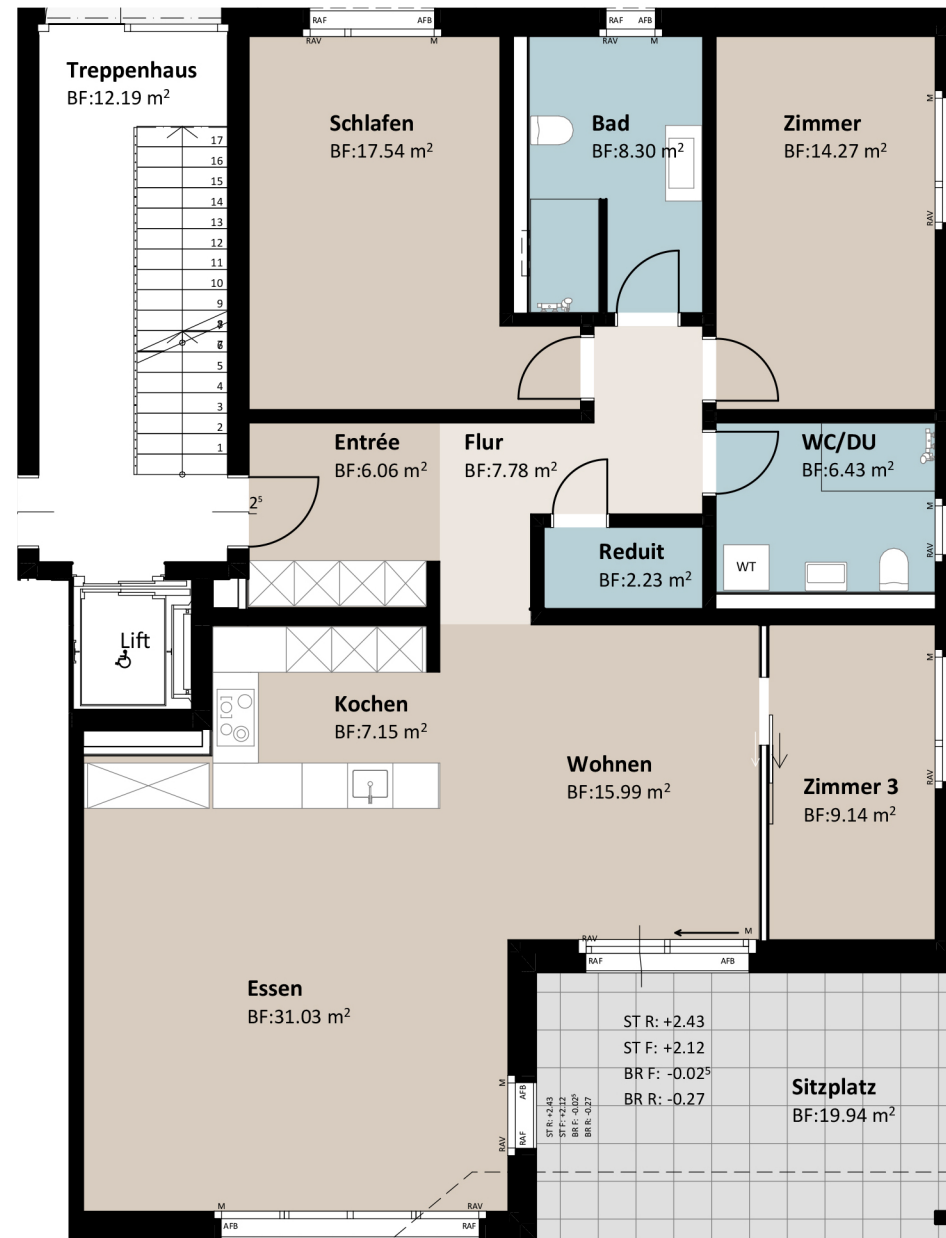

MFH Rüb matt

Hölstein | BL

4.5 Zimmer Wohnung

Wohnung	E2
Etage	EG
Wohnfläche	127 m ²
Balkon/Sitzplatz	20 m ²

Rüb matt
Schön, zuhause zu sein!

az Holz

bauen und wohlfühlen

Orientalstrasse 121 | 4410 Liestal | info@azholz.ch | 061 926 70 70 | azholz.ch

Alle Angaben, Pläne, Zeichnungen usw. sind unverbindlich.
Bei sämtlichen Flächenangaben handelt es sich um ca. Masse.
Änderungen und Zwischenvermietung bleiben vorbehalten.