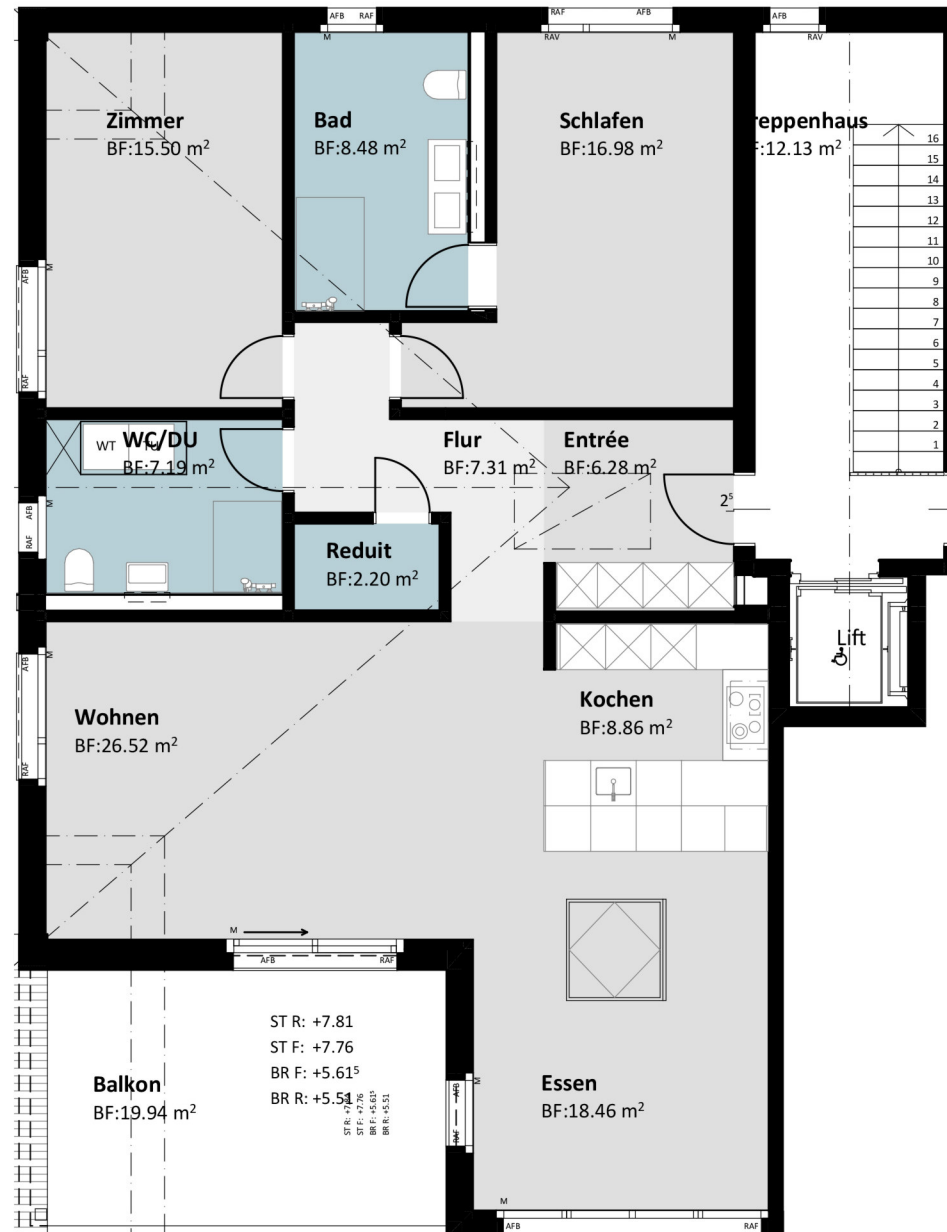

MFH Rüb matt

Hölstein | BL

3.5 Zimmer Wohnung

Wohnung	D1
Etage	DG
Wohnfläche	117 m ² / 78 m ²
Balkon/Sitzplatz	20 m ²

Rüb matt
Schön, zuhause zu sein!

az Holz

bauen und wohlfühlen

Orientalstrasse 121 | 4410 Liestal | info@azholz.ch | 061 926 70 70 | azholz.ch

Alle Angaben, Pläne, Zeichnungen usw. sind unverbindlich.
Bei sämtlichen Flächenangaben handelt es sich um ca. Masse.
Änderungen und Zwischenvermietung bleiben vorbehalten.

MFH Rüb matt

Hölstein | BL

3.5 Zimmer Wohnung

Wohnung	D1
Etage	DG
Wohnfläche	117 m ² / 78 m ²
Balkon/Sitzplatz	20 m ²

Rüb matt
Schön, zuhause zu sein!

az Holz

bauen und wohlfühlen

Orientalstrasse 121 | 4410 Liestal | info@azholz.ch | 061 926 70 70 | azholz.ch