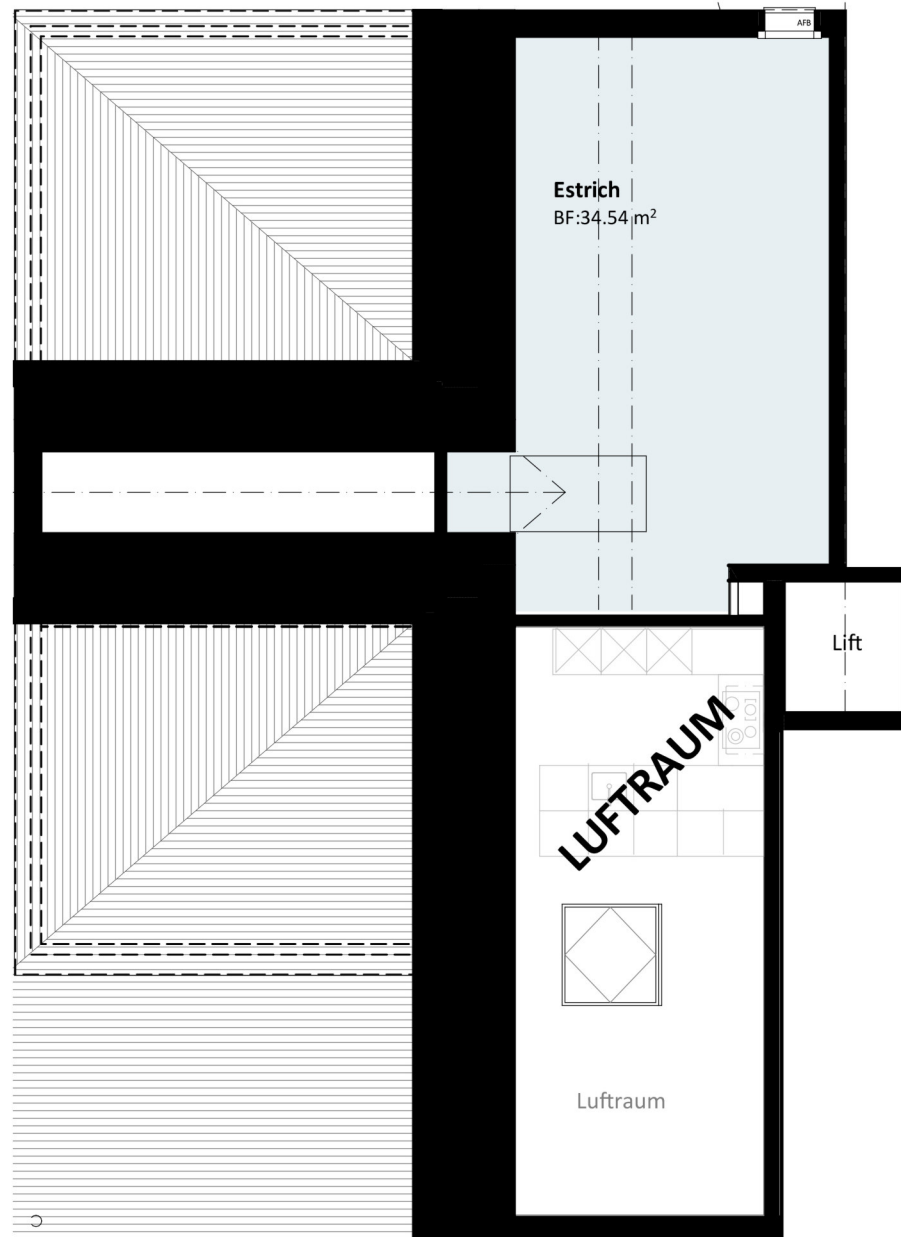

MFH Rüb matt

Hölstein | BL

3.5 Zimmer Wohnung

Wohnung	D1
Etage	DG
Wohnfläche	117 m ² / 78 m ²
Balkon/Sitzplatz	20 m ²

Rüb matt
Schön, zuhause zu sein!

az Holz

bauen und wohlfühlen

Orientalstrasse 121 | 4410 Liestal | info@azholz.ch | 061 926 70 70 | azholz.ch

Alle Angaben, Pläne, Zeichnungen usw. sind unverbindlich.
Bei sämtlichen Flächenangaben handelt es sich um ca. Masse.
Änderungen und Zwischenvermietung bleiben vorbehalten.

MFH Rüb matt

Hölstein | BL

3.5 Zimmer Wohnung

Wohnung	D1
Etage	DG
Wohnfläche	117 m ² / 78 m ²
Balkon/Sitzplatz	20 m ²

Rüb matt
Schön, zuhause zu sein!

az Holz

bauen und wohlfühlen

Orientalstrasse 121 | 4410 Liestal | info@azholz.ch | 061 926 70 70 | azholz.ch